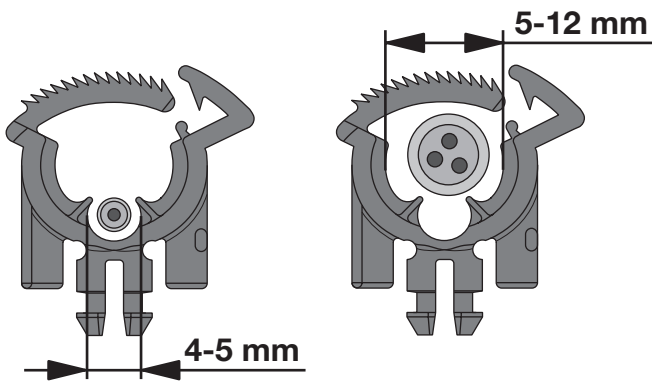

Montageanleitung • Mounting instructions
Instruction de montage • Instrucciones de montaje
Zugentlastung – ZE 2 / 3 –

**OBO Bettermann
Holding GmbH & Co. KG**
P. O. Box 1120
58694 Menden
GERMANY

Customer Service:
Tel.: +49 2373 89 - 17 00
Fax.: +49 2373 89 -12 38
info@obo.de
www.obo-bettermann.com